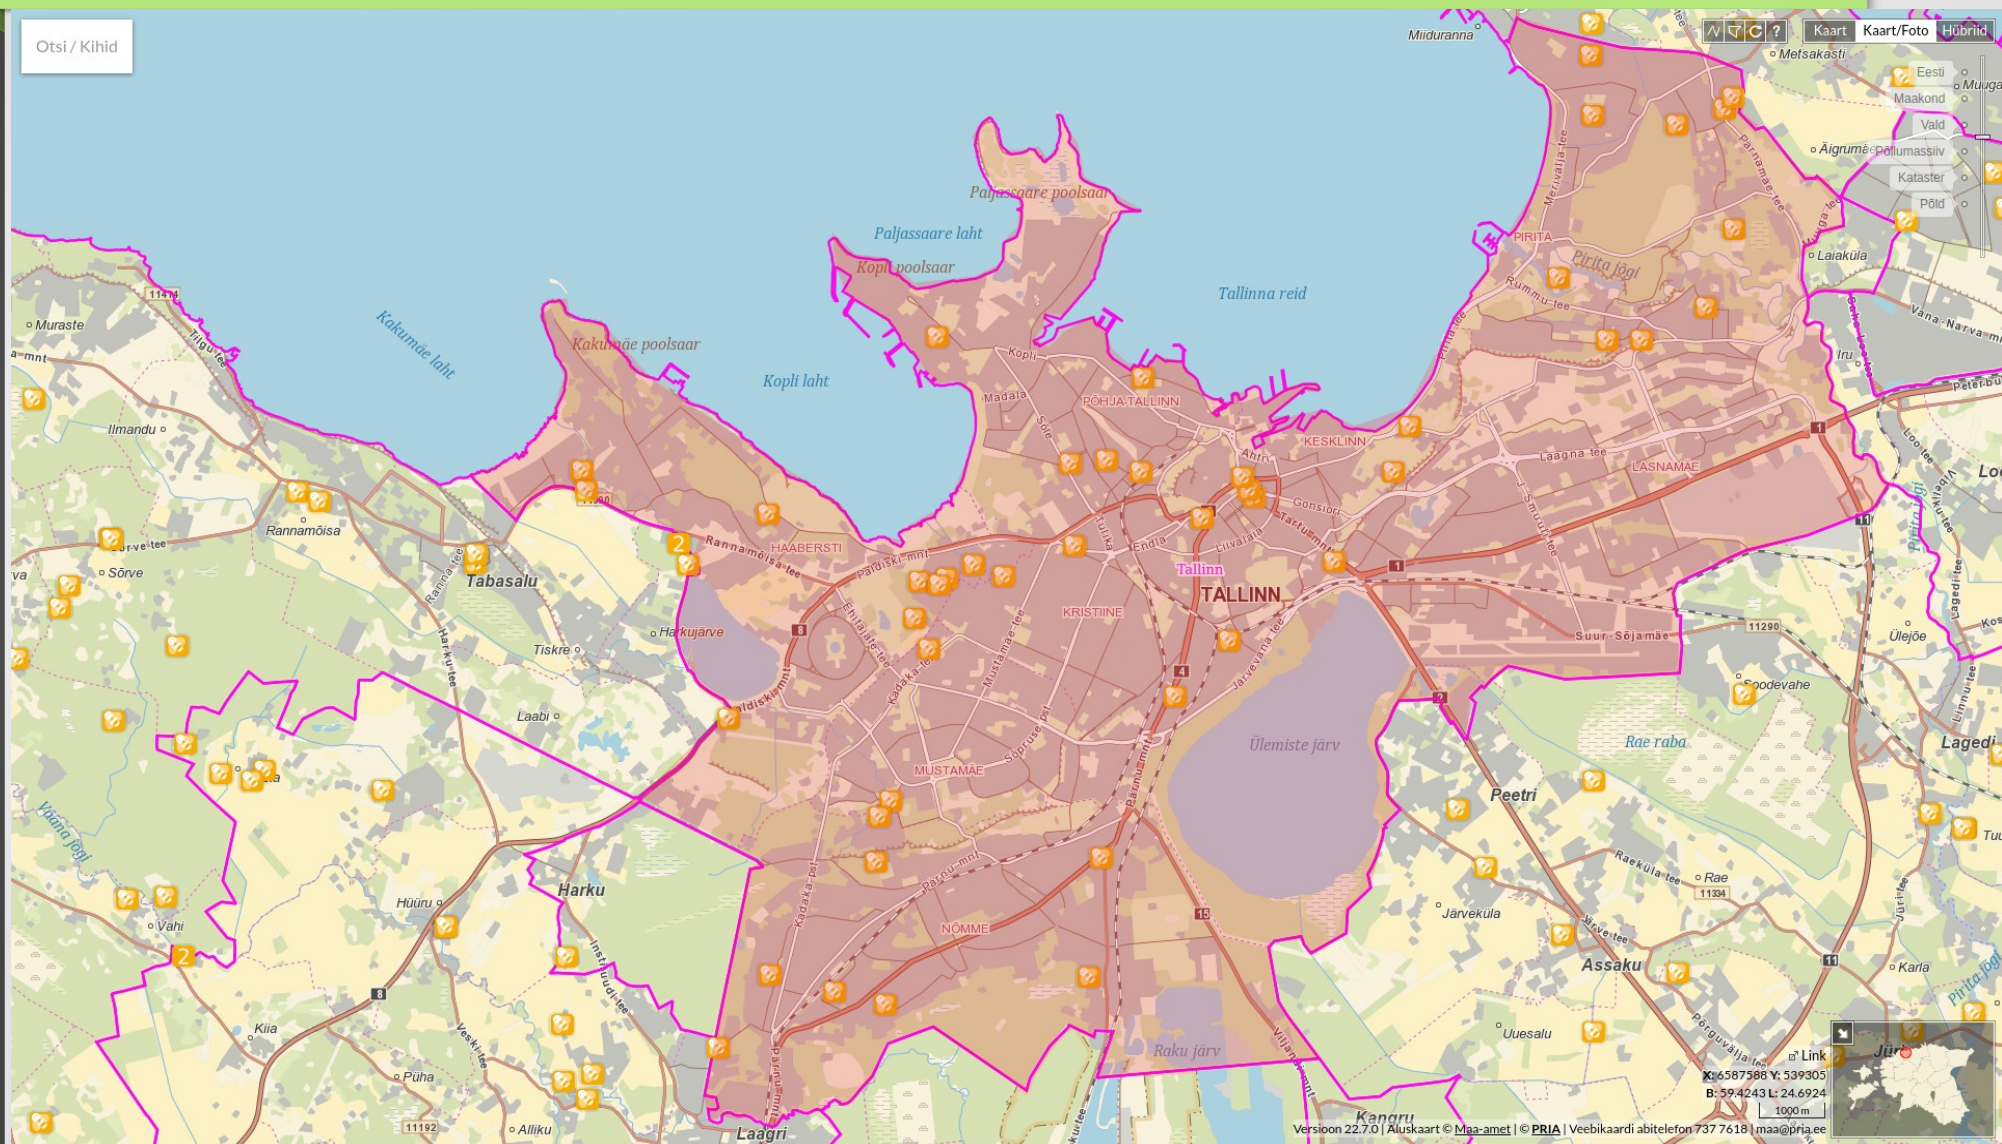

Mesilased Tallinnas