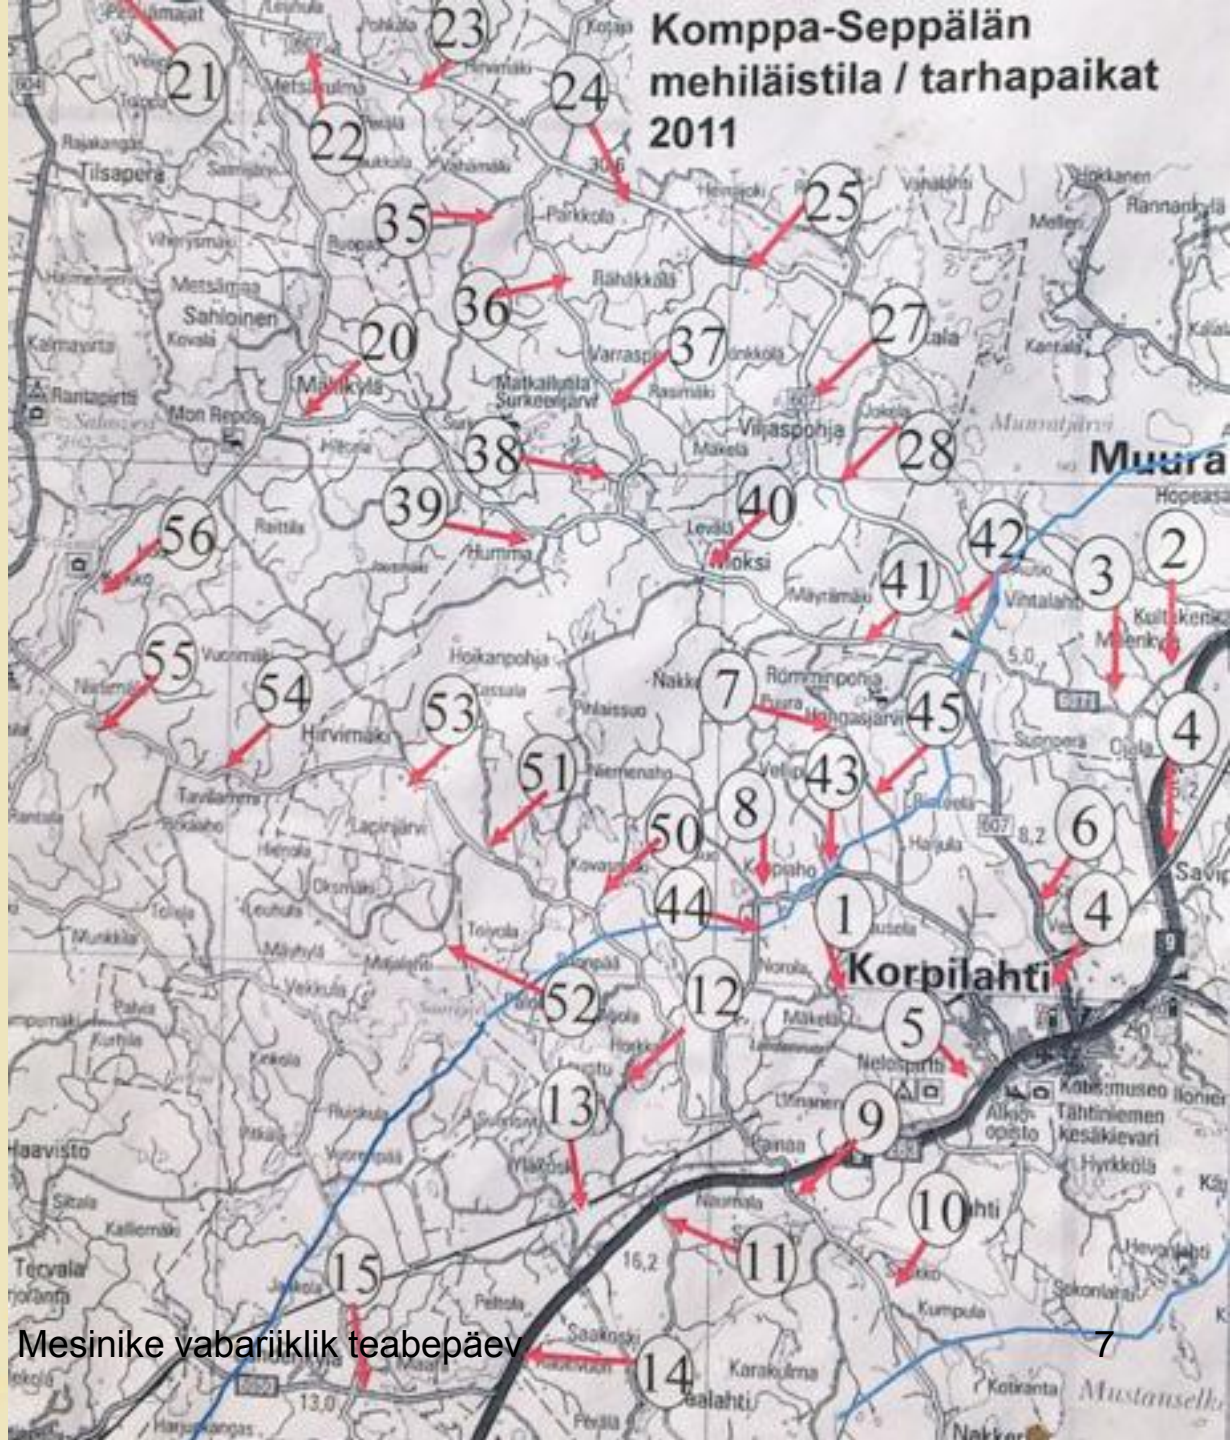

Mesindus kohapeal

- Ari Seppälä (FIN)
- Marja Komppa (FIN)

- Madars Jubulis (LAT)
- Vjateslav Kostjuk (UKR)
- Andres Tamla (EST)
- Satish Sharma (IND)
- Sagar (IND)

Kevadel 2012
800 mesilasperet
Sügis 2012
1206 mesilaspere

119 gruppi
Kaugeim grupp
120km kodust

25.november 2012
Jänedal

Planeerimine on väga oluline

Sõltus töö iseloomust, päevas läbiti 5-16 gruppi. Keskmiselt 11h päevas

Gruppide külastus

Toodangu gruppides perede arv 8-10