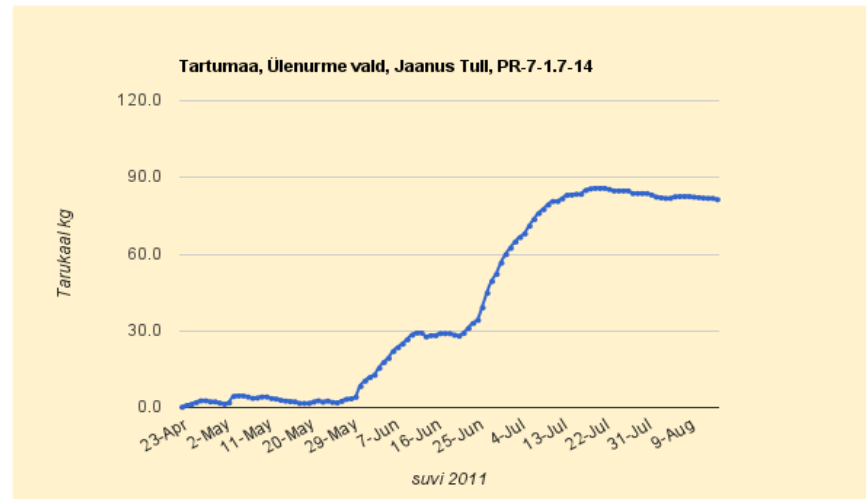

Mesila asukoht: Tartumaa, Ülenurme vald, Laane küla

Mesiniku nimi ja lepingu nr: Jaanus Tull, PR-7-1.7-14

Kuupäev	Taru kaalu näit kell 21, kg	Taru kaalu kogumuutus kokku, kg	Kaalul lisatud (+) või vähendatud (-) kg, selgitused		Taru kaalu korrigeeritud päevamuutus, kg	Korrigeeritud tarukaalu kogumuutus, kg	Fenoloogilisi vaatlusi meetaimede ja õietolmutaimede õitsemise kohta, lehemeerijade jne. märkusi	Temperatuur, °C			Õhuniiskus, %			Pilvitus, %			Õhurõhk, mm Hg	Sademed		Märkused, kommentaarid
			kg	selgitus				min	max	21	8	14	21	8	14	21		8	Liik	
23-apr	24.0	=RC[-1]-{}	24	algus	#####	0.1														
24-apr	24.7	0.7			0.7	0.8														
25-apr	25.1	0.4			0.4	1.2														
26-apr	25.8	0.7			0.7	1.9														
27-apr	26.5	0.7			0.7	2.6														
28-apr	26.5	0.0			0.0	2.6														
29-apr	26.1	-0.4			-0.4	2.2														
30-apr	26.1	0.0			0.0	2.2														
1-mai	25.6	-0.5			-0.5	1.7														
2-mai	25.2	-0.4			-0.4	1.3														
3-mai	25.7	0.5			0.5	1.8														
4-mai	28.2	2.5			2.5	4.3														
5-mai	28.4	0.2			0.2	4.5														