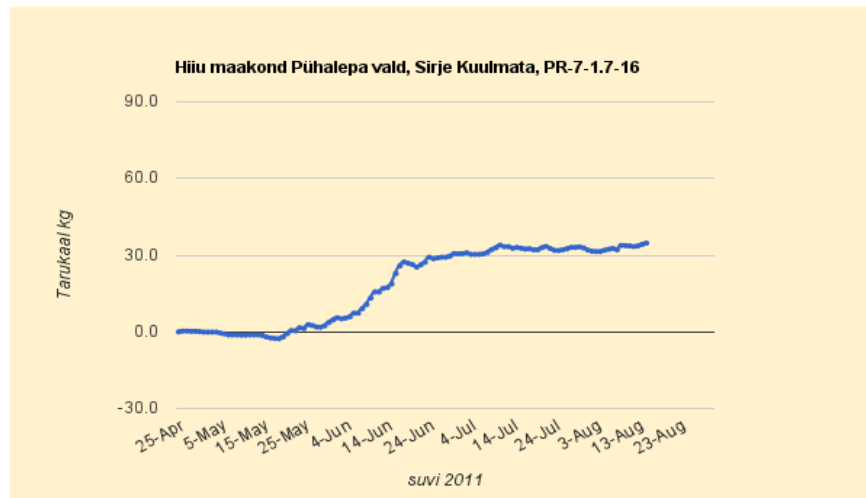

**Mesila asukoht: Hiiu maakond Pühalepa vald Sakla küla**  
**Mesiniku nimi ja lepingu nr: Sirje Kuulmata, PR-7-1.7-16**

Kuupäev	Taru kaalu näit kell 21, kg	Taru kaalu kogumuutus kokku, kg	Kaalu lisatud (+) või vähendatud (-) kg, selgitused		Taru kaalu korrig. päevamuutus kg	Korrig. taru kaalu kogumuutus kg	Fenoloogilisi vaatlusi meetaimede ja õietolmutaimede õitsemise kohta, lehemee korje jne. märkusi	Temperatuur, kell			Õhuniiskus, %			Pilvitus, %			Õhu rõhk, mm Hg	Sademed		Märkused, kommentaarid	
			kg	selgitus				min	max	21	8	14	21	8	14	21		8	Liik		Hulk
25-apr	55.5	55.5		algus	55.5	0.0	sarapuu,pajud,kevadlilled	1	11	10	95	64	85	0	0	0	760	0	0	vaikne	
26-apr	62.5	7.0	6.7	poolkorpus juurde pandud	0.3	0.3	sarapuu,pajud,kevadlilled	2	21	11	95	52	80	0	0	0	759	0	0	vaikne	
27-apr	62.5	0.0			0.0	0.3	pajud,kevadlilled	7	12	7	95	58	94	100	50	0	759	0	0	vaikne	
28-apr	62.4	-0.1			-0.1	0.2	pajud,kevadlilled	5	13	6	92	62	92	0	0	0	761	0	0	vaikne	
29-apr	62.4	0.0			0.0	0.2	pajud,kevadlilled	3	14	5	95	52	90	0	0	0	760	0	0	vaikne	
30-apr	62.3	-0.1			-0.1	0.1	pajud,kevadlilled	1	11	5	95	80	95	50	50	30	757	0	0	vaikne	
1-mai	63.2	0.9	1.1	siirup	-0.2	-0.1	pajud,kevadlilled	1	13	4	95	60	64	30	0	0	756	0	0	vaikne	
2-mai	63.2	0.0			0.0	-0.1	pajud,kevadlilled	0	11	3	95	61	75	50	50	90	755	0	0	vaikne	
3-mai	63.2	0.0			0.0	-0.1	pajud,kevadlilled	0	11	3	96	81	95	100	100	100	752	lõrts	vähe	nõrk tuul	
4-mai	63.2	0.0			0.0	-0.1	pajud,kevadlilled	4	12	1	95	82	95	100	100	50	752	0	0	vaikne	
5-mai	62.8	-0.4			-0.4	-0.5	pajud,kevadlilled	1	11	4	95	68	92	100	50	0	755	0	0	vaikne	
6-mai	62.5	-0.3			-0.3	-0.8	pajud,kevadlilled	0	11	5	95	55	91	0	0	0	760	0	0	vaikne	
7-mai	62.1	-0.4			-0.4	-1.2	võilill,vaher,pajud	-1	13	7	95	57	91	0	0	0	755	0	0	vaikne	
8-mai	62.1	0.0			0.0	-1.2	võilill,vaher,pajud	6	18	10	90	51	69	0	0	0	768	0	0	vaikne	
9-mai	62.1	0.0			0.0	-1.2	võilill,vaher,pajud	5	20	13	75	40	50	0	50	20	768	0	0	vaikne	
10-mai	62.0	-0.1			-0.1	-1.3	võilill,vaher,pajud	5	21	14	77	60	70	10	10	10	764	0	0	vaikne	