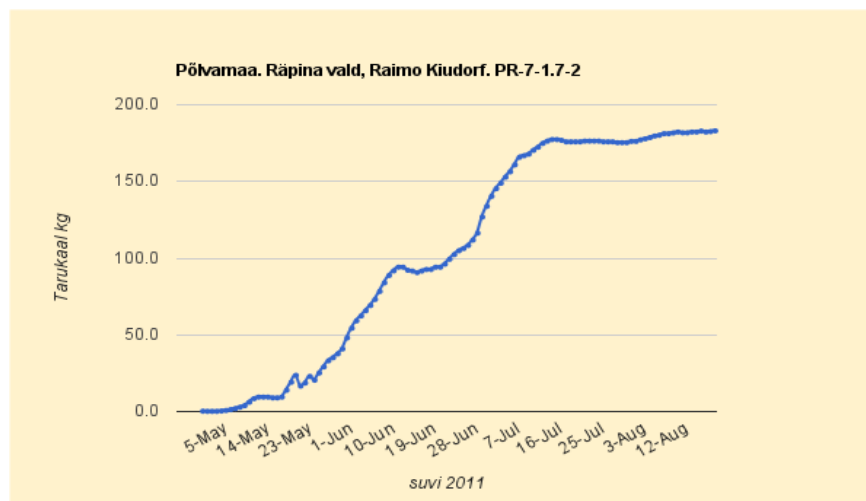

**Mesila asukoht: Põlvamaa. Rápina vald. Sillapää küla**  
**Mesniku nimi ja lepingu nr: Raimo Kiudorf. PR-7-1.7-2**

Kuupäev	Taru kaalu näit kell 21. kg	Taru kaalu kogumuutus	Kaalul lisatud (+) või vähendatud (-) kg, selgitused		Taru kaalu korrigeeritud päevamuutus	Korrigeeritud taru kaalu kogumuutus	Fenoloogilisi vaatlusi meetaimede ja öietolmutaimede õitsemise kohta. lehemee korje jne. märkusi	Temperatuur, kell			Õhuniiskus, %			Pilvitus, %			Õhu rõhk, hPa	Sademed	Märkused, kommentaarid					
			kg	selgitus				kg	kg	min	max	21.0	8	14	21	8				14	21	8	Liik	Hulk
1-mai	114.1	=RC[-1]{}		algus	#####	0.2		-1.0	8.0	0.0				0	0	0				jahe tuul				
2-mai	114.0	-0.1			-0.1	0.1	lendvee järele	-4.0	11.0	1.0				100	90	70				jahe tuul				
3-mai	114.0	0.0			0.0	0.1		-2.0	12.0	4.0				0	60	0								
4-mai	114.0	0.0			0.0	0.1		0.0	9.0	5.0				90	100	100								
5-mai	114.2	0.2			0.2	0.3	lend 3. pajudele	1.0	14.0	7.0				100	0	0								
6-mai	114.6	0.4			0.4	0.7	remmelgad sumisevad	0.0	10.0	11.0				100	70	0								
7-mai	115.1	0.5			0.5	1.2	sõstrad õites	0.0	15.0	11.0				100	0	0								
8-mai	126.0	10.9	10.2	lisat. teine 1/2 magasin	0.7	1.9	võilill alustas õitsemisega	1.0	17.0	9.0				0	0	0				põletav päike				
9-mai	126.9	0.9			0.9	2.8		-1.0	21.0	7.0				0	0	0								
10-mai	127.9	1.0			1.0	3.8		0.0	21.0	9.0				0	0	0								
11-mai	130.2	2.3			2.3	6.1		2.0	23.0	17.0				0	0	0				tõeline suvi				
12-mai	132.5	2.3			2.3	8.4		9.0	24.0	16.0				0	0	0								
13-mai	133.5	1.0			1.0	9.4	lend kella 13:00	11.0	24.0	14.0				100	100	30		vihm	10	kauge äike				
14-mai	133.5	0.0			0.0	9.4		7.0	15.0	11.0				100	100	30		vihm	10	kauge äike				
15-mai	133.5	0.0			0.0	9.4	õitseb taliraps	6.0	13.0	7.0				100	100	50								