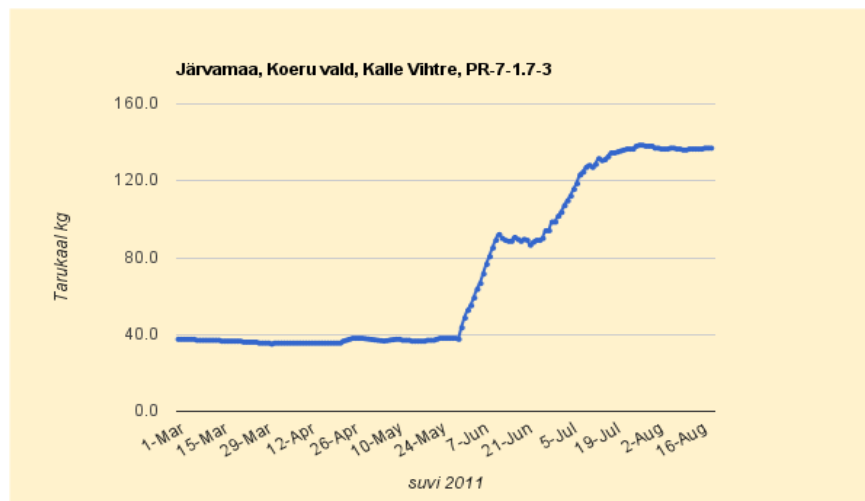

Mesila asukoht: Järvamaa, Koeru vald, Ervita küla
Mesiniku nimi ja lepingu nr: Kalle Vihtre, PR-7-1.7-3

Kuupäev	Taru kaalu näit kell 21, kg	Taru kaalu kogumuutus kokku, kg	Kaalu lisatud (+) või vähendatud (-) kg, selgitused		Taru kaalu korrigeeritud päevamuutused kg	Korrigeeritud taru kaalu kogumuutus kg	Fenoloogilisi vaatlusi meetaimede ja õietolmutaimede õitsemise kohta, lehemeerid jne. märkusi	Temperatuur, kell			Õhuniiskus, %			Pilvitus, %			Õhu rõhk, hPa			Märkused, kommentaarid
			kg	selgitus				min	max	21.0	8	14	21	8	14	21	8	Liik	Hulk	
1-märts	37.5	37.5			37.5	37.5		-3.8	-2.2			74	79							
2-märts	37.5	0.0			0.0	37.5		-4.9	-0.5			76	77							
3-märts	37.5	0.0			0.0	37.5		-4.0	-0.3			80	82							
4-märts	37.5	0.0			0.0	37.5		-6.4	-0.7			73	81							
5-märts	37.5	0.0			0.0	37.5		-4.4	0.5			74	78							
6-märts	37.5	0.0			0.0	37.5		-10.4	0.0			73	77							
7-märts	37.0	-0.5			-0.5	37.0		-5.8	-0.5			74	79							
8-märts	37.0	0.0			0.0	37.0		-4.8	0.4			75	80							
9-märts	37.0	0.0			0.0	37.0		-4.4	-2.2			60	75							
10-märts	37.0	0.0			0.0	37.0		-1.1	-3.4			65	78							
11-märts	37.0	0.0			0.0	37.0		-2.1	3.2			78	81							
12-märts	37.0	0.0			0.0	37.0		-3.2	4.4			79	81							
13-märts	37.0	0.0			0.0	37.0		-0.4	4.4			78	80							
14-märts	37.0	0.0			0.0	37.0		0.6	7.4			75	80							