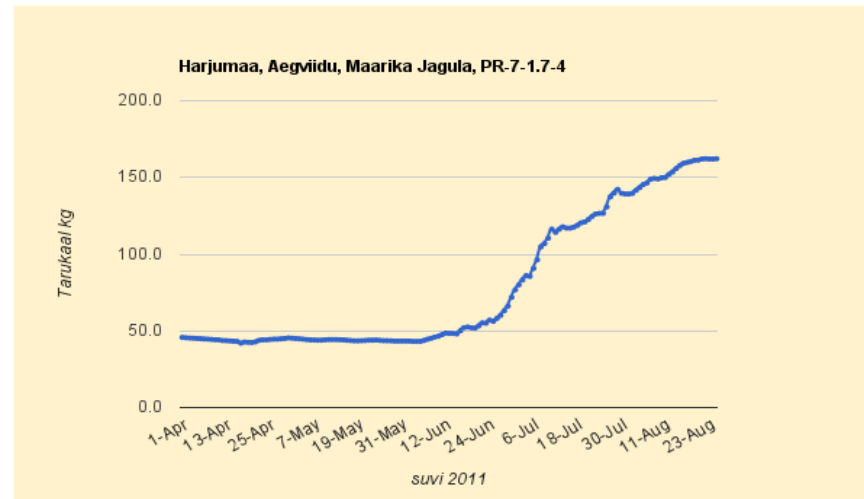

**Mesila asukoht: Harjumaa, Aegviidu**  
**Mesiniku nimi ja lepingu nr: Maarika Jagula, PR-7-1.7-4**

| Kuupäev | Taru kaalu näit kell 21 | Taru kaalu kogumuutus | Kaalul lisatud (+) või vähendatud (-) kg, selgitused |          | Taru kaalu korrigeeritud päevamuutus | Korrigeeritud taru kaalu kogumuutus | Fenoloogilisi vaatlusi meetaimede ja öietolmutaimede öitsemise kohta, lehemee korje jne. märkusi | Temperatuur, kell |      |      | Õhuniiskus, % |      |    | Pilvitus, % |     |     | Õhurõhk, mm Hg | Sademed |      | Märkused, kommentaarid |
|---------|-------------------------|-----------------------|--|----------|--------------------------------------|-------------------------------------|--|-------------------|------|------|---------------|------|----|-------------|-----|-----|----------------|---------|------|------------------------|
|         |                         |                       | kg   | selgitus |                                      |                                     |  | kg                | kg   | min  | max           | 21.0 | 8  | 14          | 21  | 8   |                | 14      | 21   |                        |
| 1-apr   | 45.7                    | 0.0                   |  |          | 0.0                                  | 45.7                                |  | -3.6              | 4.6  | 1.2  | 62            |      | 80 | 100         | 95  | 100 | 762            | vihm    | udu  |                        |
| 2-apr   | 45.5                    | -0.2                  |  |          | -0.2                                 | 45.5                                |  | 1.1               | 8.8  | 3.4  | 80            |      | 82 | 100         | 80  | 80  | 764            |         |      |                        |
| 3-apr   | 45.3                    | -0.2                  |  |          | -0.2                                 | 45.3                                |  | 2.2               | 8.0  | 4.4  | 72            |      | 76 | 100         | 100 | 80  | 764            |         |      |                        |
| 4-apr   | 45.2                    | -0.1                  |  |          | -0.1                                 | 45.2                                |  | 3.4               | 10.4 | 3.1  | 72            |      | 75 | 100         | 50  | 100 | 760            | vihm    | 1 mm |                        |
| 5-apr   | 45.0                    | -0.2                  |  |          | -0.2                                 | 45.0                                |  | 0.9               | 8.6  | 3.4  | 83            |      | 72 | 100         | 40  | 30  | 762            |         |      |                        |
| 6-apr   | 44.9                    | -0.1                  |  |          | -0.1                                 | 44.9                                |  | 1.7               | 4.7  | 2.1  | 84            |      | 86 | 100         | 100 | 100 | 760            | vihm    | 1 mm |                        |
| 7-apr   | 44.7                    | -0.2                  |  |          | -0.2                                 | 44.7                                |  | 1.4               | 4.1  | 0.8  | 87            |      | 87 | 100         | 100 | 100 | 754            | vihm    | 10   |                        |
| 8-apr   | 44.6                    | -0.1                  |  |          | -0.1                                 | 44.6                                |  | 0.0               | 2.4  | 0.6  | 88            |      | 87 | 100         | 100 | 100 | 745            |         |      |                        |
| 9-apr   | 44.4                    | -0.2                  |  |          | -0.2                                 | 44.4                                |  | 0.6               | 7.0  | 3.0  | 84            |      | 70 | 100         | 50  | 90  | 752            |         |      |                        |
| 10-apr  | 44.2                    | -0.2                  |  |          | -0.2                                 | 44.2                                |  | 1.1               | 7.6  | 3.4  | 86            |      | 76 | 100         | 30  | 100 | 758            |         |      |                        |
| 11-apr  | 44.1                    | -0.1                  |  |          | -0.1                                 | 44.1                                |  | -2.4              | 6.2  | 19.0 | 75            |      | 74 | 80          | 100 | 100 | 759            |         |      |                        |
| 12-apr  | 43.7                    | -0.4                  |  |          | -0.4                                 | 43.7                                | puhastuslend, öietolm lepalt   | -2.5              | 9.2  | 3.7  | 79            |      | 70 | 90          | 10  | 10  | 755            |         |      |                        |
| 13-apr  | 43.6                    | -0.1                  |  |          | -0.1                                 | 43.6                                |  | -2.9              | 4.7  | 2.4  | 77            |      | 68 | 100         | 100 | 70  | 758            |         |      |                        |
| 14-apr  | 43.4                    | -0.2                  |  |          | -0.2                                 | 43.4                                |  | -5.0              | 9.6  | 3.1  | 75            |      | 75 | 10          | 20  | 40  | 758            |         |      |                        |
| 15-apr  | 43.2                    | -0.2                  |  |          | -0.2                                 | 43.2                                |  | -3.8              | 11.6 | 6.4  | 74            |      | 65 | 0           | 50  | 80  | 760            |         |      |                        |