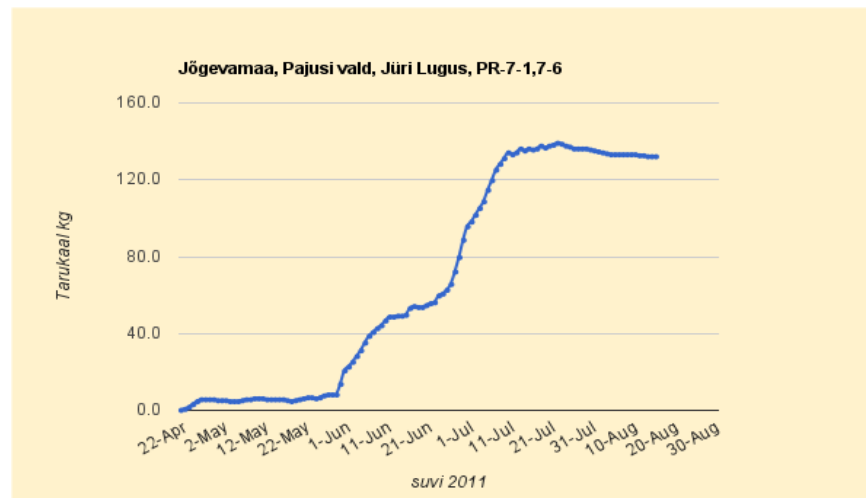

Mesila asukoht: Jõgevamaa, Pajusi vald, Pisisaare küla
 Mesiniku nimi ja lepingu nr: Jüri Lugus, PR-7-1,7-6

Kuupäev	Taru kaalu näit kell 21, kg	Taru kaalu kogumuutus kokku, kg	Kaalul lisatud (+) või vähendatud (-) kg, selgitused		Taru kaalu korrigeeritud päevamuutus, kg	Korrigeeritud taru kaalu kogumuutus, kg	Fenoloogilisi vaatlusi meetaimede ja õietolmutaimede õitsemise kohta, leheme korje jne. märkusi	Temperatuur, kell			Õhuniiskus, %			Pilvitus, %			Õhu rõhk, hPa	Sademed		Märkused, kommentaarid	
			kg	selgitus				min	max	21.0	8	14	21	8	14	21		8	Liik		Hulk
22-apr	56.0	56.0			56.0	0.0															
23-apr	56.5	0.5			0.5	0.5															
24-apr	57.5	1.0			1.0	1.5															
25-apr	59.0	1.5			1.5	3.0															
26-apr	60.5	1.5			1.5	4.5															
27-apr	61.5	1.0			1.0	5.5															
28-apr	61.5	0.0			0.0	5.5															
29-apr	61.5	0.0			0.0	5.5															
30-apr	61.5	0.0			0.0	5.5															
1-mai	61.0	-0.5			-0.5	5.0		3.4	20.6												
2-mai	61.0	0.0			0.0	5.0		-0.4	7.6												
3-mai	61.0	0.0			0.0	5.0		-1.0	8.2												
4-mai	60.5	-0.5			-0.5	4.5		2.0	10.3												
5-mai	60.5	0.0			0.0	4.5		2.1	12.1												