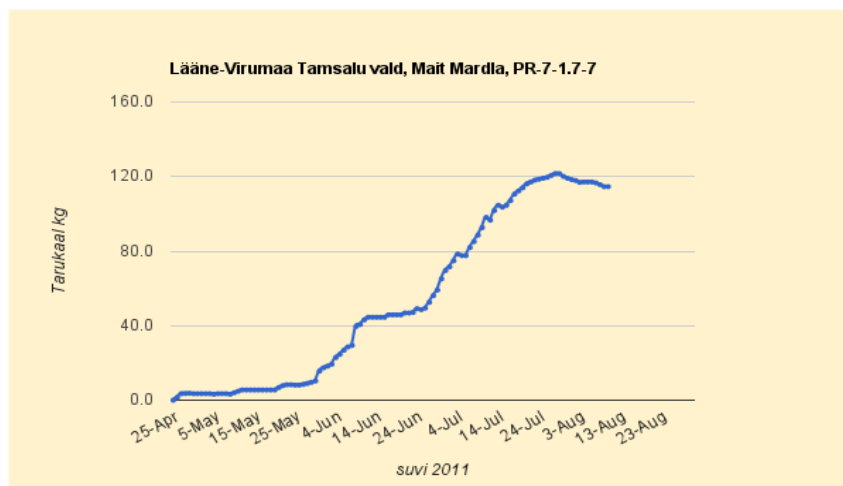

Mesila asukoht: Lääne-Virumaa Tamsalu vald Järvajõe küla
Mesiniku nimi ja lepingu nr: Mait Mardla, PR-7-1.7-7

Kuupäev	Taru kaalu näit kell 21, kg	Taru kaalu kogumuutus kokku, kg	Kaalul lisatud (+) või vähendatud (-) kg, selgitused		Taru kaalu korrigeeritud päevamuutused, kg	Korrigeeritud taru kaalu kogumuutus, kg	Fenoloogilisi vaatlusi meetaimede ja öietolmutaimede öitsemise kohta, leheme korje jne. märkusi	Temperatuur, kell			Õhuniiskus, %			Pilvitus, %			Õhu rõhk,		Sademed		Märkused, kommentaarid	
			kg	selgitus				min	max	21.0	8	14	21	8	14	21	8	hPa	Hg	Liik		Hulk
25-apr	64.5	64.5		algus	64.5	0.0	remmelgas				80		25	0	0	0	1 013.2	760				
26-apr	66.0	1.5			1.5	1.5		3.0		16.0	85		27	0	0	0	1 013.2	760				
27-apr	68.0	2.0			2.0	3.5		5.0		14.0	82		30	0	0	0	1 013.2	760				
28-apr	68.1	0.1			0.1	3.6		5.0	17.0	13.0	85		23	10	50	30	1 015.9	762				
29-apr	68.2	0.1			0.1	3.7		4.0	25.0	14.0	82		25	0	60	30	1 017.2	763				
30-apr	68.0	-0.2			-0.2	3.5		-1.0	16.0	10.0	85		40	80	70	90	1 011.9	759				
1-mai	68.0	0.0			0.0	3.5	remmelgas lõpp	-2.0	12.0	7.0	41	32	50	60	50	70	1 010.6	758				
2-mai	68.0	0.0			0.0	3.5		0.0	11.0	6.0	82	70	55	100	80	80	1 009.2	757				
3-mai	68.0	0.0			0.0	3.5		2.0	10.0	7.0	75	41	56	100	60	30	1 010.6	758				
4-mai	68.0	0.0			0.0	3.5		0.0	12.0	6.0	80	60	67	100	50	40	1 009.2	757				
5-mai	67.7	-0.3			-0.3	3.2	vaher	0.0	13.0	8.0	80	42	56	80	50	30	1 010.6	758				
6-mai	68.0	0.3			0.3	3.5		0.0	20.0	14.0	72	52	27	30	70	80	1 015.9	762				
7-mai	68.0	0.0			0.0	3.5		2.0	18.0	12.0	80	50	32	20	20	20	1 022.6	767				
8-mai	68.0	0.0			0.0	3.5		6.0	24.0	13.0	53	18	25	0	30	30	1 025.2	769				
9-mai	67.7	-0.3			-0.3	3.2		7.0	24.0	14.0	36	26	20	20	10	20	1 026.6	770				
10-mai	68.5	0.8			0.8	4.0	jõepaju	9.0	25.0	20.0	62	25	30	10	0	0	1 021.2	766				