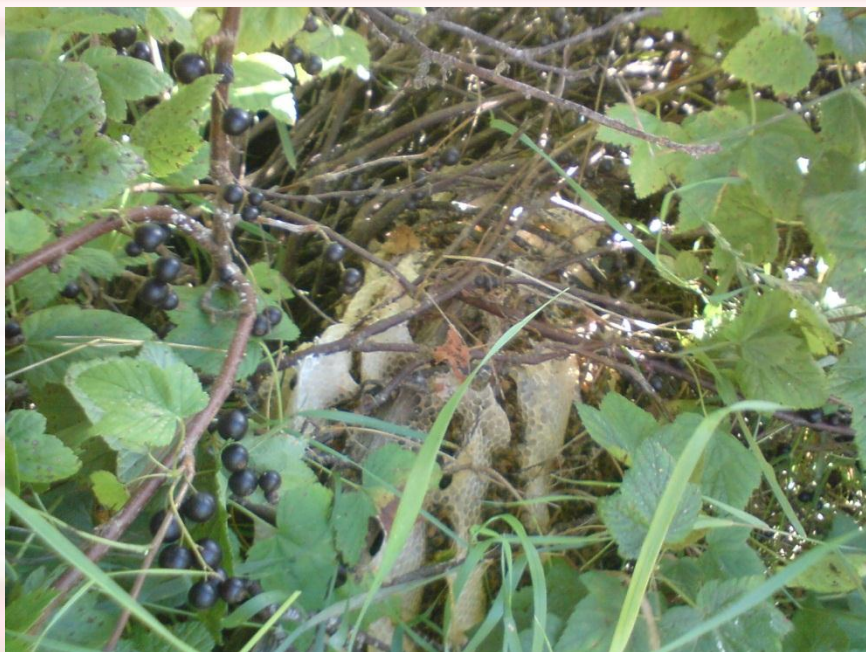

- ◆ Vurrist liikus mesi pumba abil suurde 2m³ selitustünni
- ◆ Sealt edasi vabavoolu teel 200l vaatidesse
- ◆ Päevas vurritasime ca 1,6 tonni mett.

Korpuste ladustamine

Tehnika

Sülem marjapõõsas

Kui enam ei ulata!