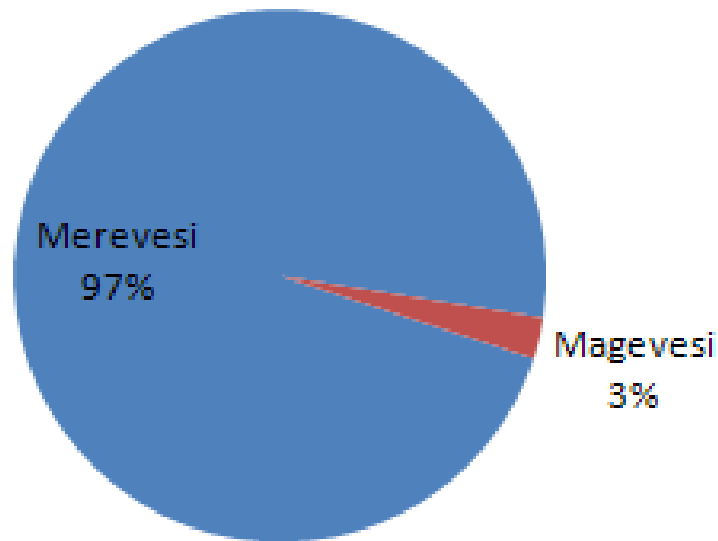

„Kasvu piirid“

Rooma Klubi raport 1972a.

- Põllumajandus
- Veemajandus
- Energeetika
- Saastamine

Agenda 21 (maailma jätkusuutlikuse programm, 1991a. Rio de Janeiro)

Eero Paloheimo (14.06.1936)

Rahvastiku tihedus

(inimesi ruutkilomeetril)

- Maailm • 45
- Euroopa Liit • 112
- Saksamaa • 232
- Eesti • 29
- Malta • 1300

Eestimaa talv 2011a.

Maailma veevarud

Veevarud kokku

Allikas: UNESCO

Mageveevarude jagunemine (mln km³)