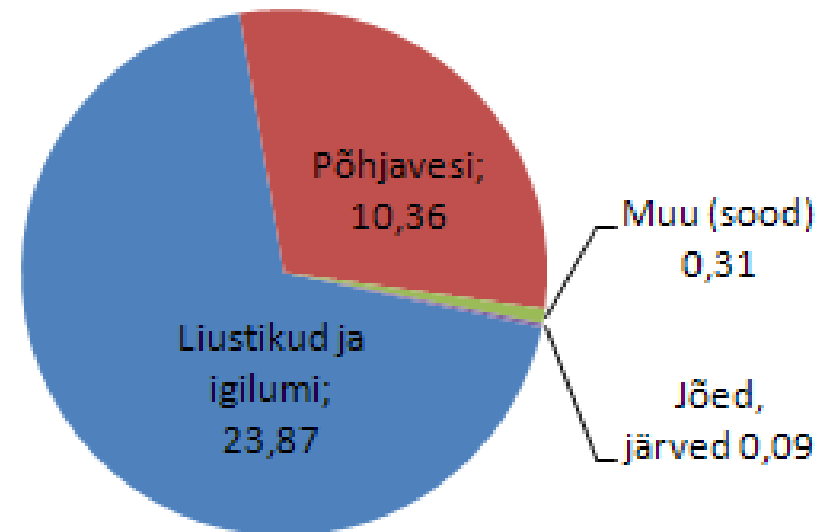

„Kasvu piirid“

Rooma Klubi raport 1972a.

- Põllumajandus
- Veemajandus
- Energeetika
- Saastamine

Agenda 21 (maailma jätkusuutlikuse programm, 1991a. Rio de Janeiro)

Eero Paloheimo (14.06.1936)

Rahvastiku tihedus

(inimesi ruutkilomeetril)

- Maailm • 45
- Euroopa Liit • 112
- Saksamaa • 232
- Eesti • 29
- Malta • 1300

Eestimaa talv 2011a.

Maailma veevarud

Veevarud kokku

Allikas: UNESCO

Mageveevarude jagunemine (mln km³)