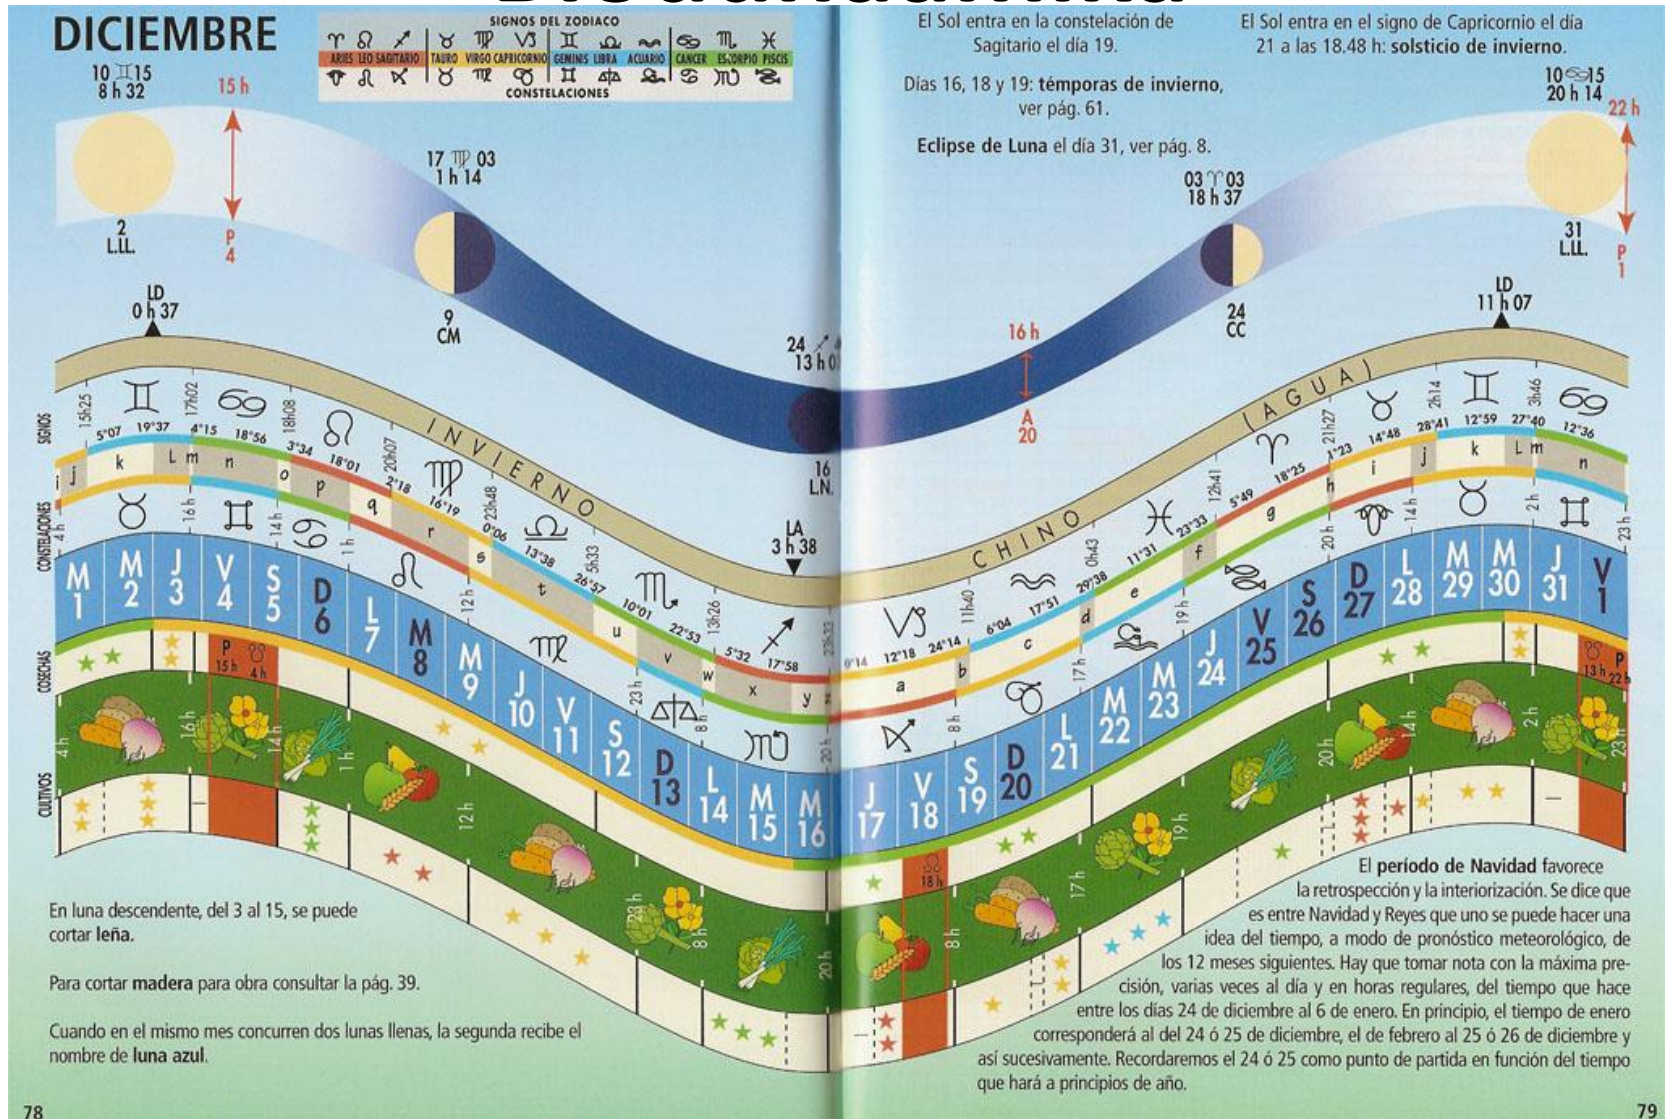

☹️ Intensiiv- või Mahemajandus ☺️

NÕUKOGU MÄÄRUS(EU) nr. 834/2007

28 juuni 2007

- Mahepõllumajanduslik tootmine on üleüldine põllumajandusettevõtete juhtimise ja toiduainete tootmise süsteem, mis ühendab omavahel parimad keskkonnasõbralikud tavad, kõrgetasemelise bioloogilise mitmekesisuse, loodusvarade säilitamise, kõrgete loomatervishoiu standardite kohaldamise ning tootmismeetodid, mis on kooskõlas teatavate tarbijate eelistustega, kes eelistavad tooteid, mille valmistamisel on kasutatud looduslikke aineid ja meetodeid. Seega on mahepõllumajanduslikul tootmisel kahekordne ühiskondlik roll-ühelt poolt pakub see eriomast turgu, mis vastab tarbijate vajadusele mahepõllumajanduslike toodete järele ja teiselt poolt pakub see üldisi hüvesid, toetades keskkonnakaitset, loomade heaolu ning maaelu arendamist.

Sõnavara

- Roheline Liikumine
- Bioloogiline mitmekesisus
- Keskkonnakaitse
- Öko-mahepõllumajandus
- Säστεv areng
- Ökoloogiline jalajälg
- [Slow Food](#)

Biodünaamika

1991a. määratleti mahepõllumajanduse põhimõtted ja koostati seadusandlus EU-s

Täna mõistame „mahepõllumajanduse“ all seda osa põllumajandusest, mida käsitleb EÜ direktiiv 2092/91 oma kehtivate piirangutega. Nendele piirangutele lisanduvate piirangutega saadakse täiendavalt kas biodünaamiline, bioorgaaniline, looduslik või mõnda muud kaubamärki kandev toode, mis siiski on eelkõige mahetoodang.